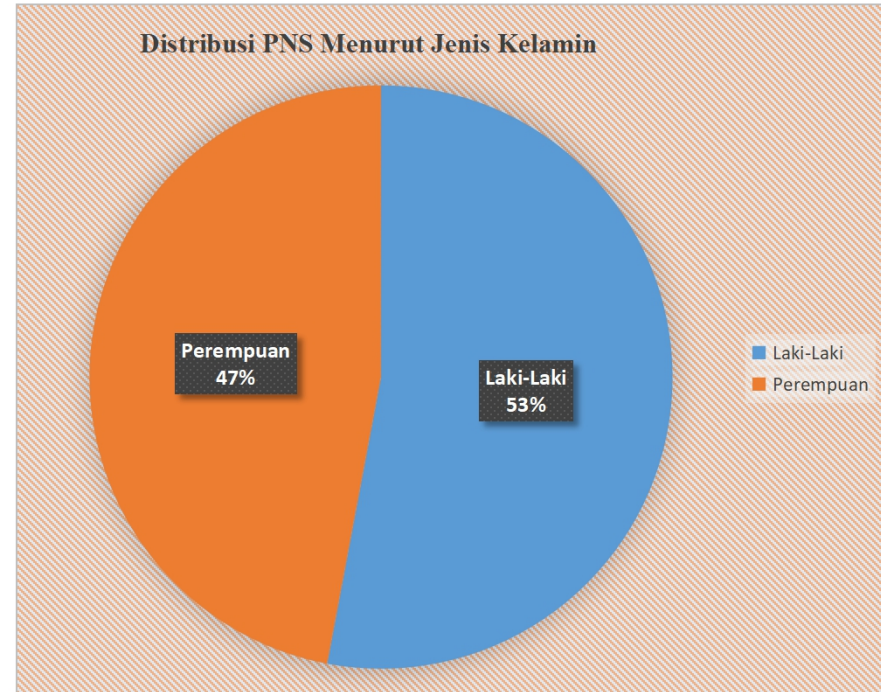

PEMERINTAH PROVINSI
SULAWESI TENGGARA

DATA STATISTIK KEPEGAWAIAN

Sumber Data : LKPI Gubernur Sulawesi Tenggara Akhir Tahun 2020

Sumber Data : LKPI Gubernur Sulawesi Tenggara Akhir Tahun 2020

DATA STATISTIK KEPEGAWAIAN

Sumber Data : LKPJ Gubernur Sulawesi Tenggara Akhir Tahun 2020

Sumber Data : LKPJ Gubernur Sulawesi Tenggara Akhir Tahun 2020