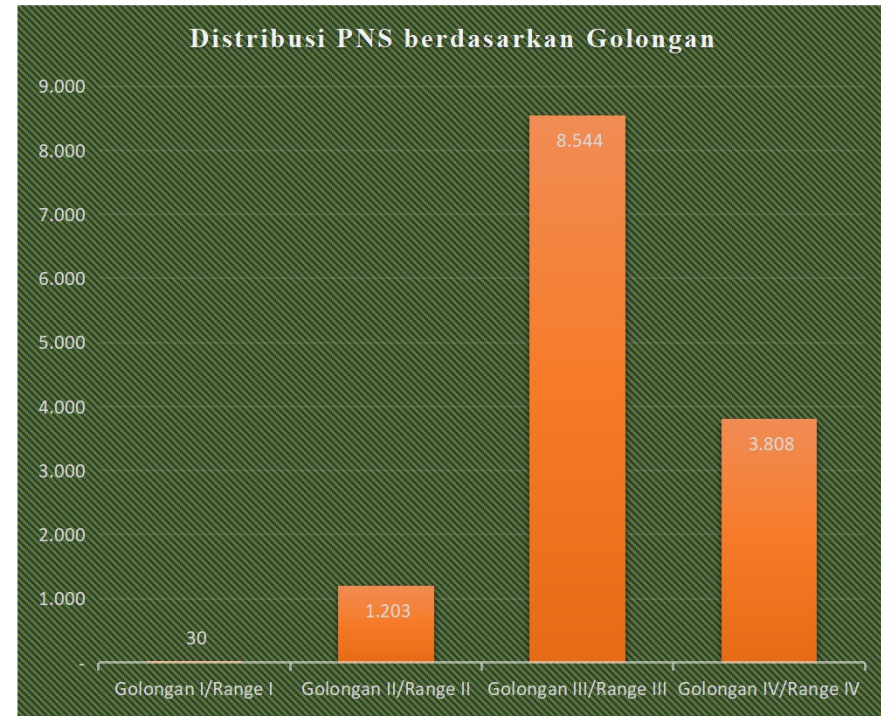

PEMERINTAH PROVINSI
SULAWESI TENGGARA

DATA STATISTIK KEPEGAWAIAN

Sumber Data : LKPI Gubernur Sulawesi Tenggara Akhir Tahun 2020

Sumber Data : LKPI Gubernur Sulawesi Tenggara Akhir Tahun 2020

DATA STATISTIK KEPEGAWAIAN

Sumber Data : LKPJ Gubernur Sulawesi Tenggara Akhir Tahun 2020

Sumber Data : LKPJ Gubernur Sulawesi Tenggara Akhir Tahun 2020