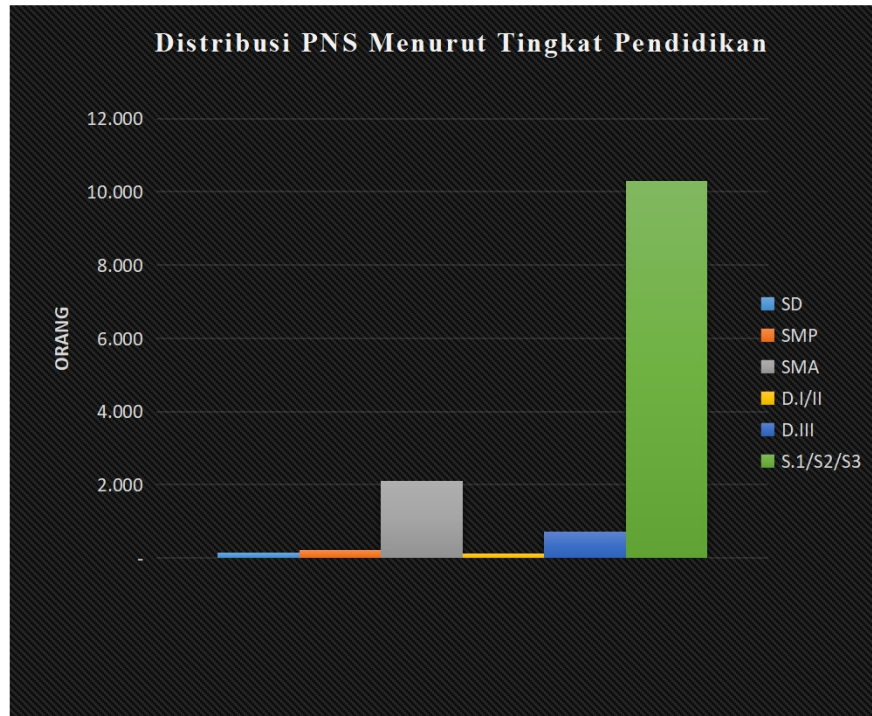

PEMERINTAH PROVINSI
SULAWESI TENGGARA

DATA STATISTIK KEPEGAWAIAN

Sumber Data : LKPI Gubernur Sulawesi Tenggara Akhir Tahun 2020

Sumber Data : LKPI Gubernur Sulawesi Tenggara Akhir Tahun 2020

DATA STATISTIK KEPEGAWAIAN

Sumber Data : LKPJ Gubernur Sulawesi Tenggara Akhir Tahun 2020

Sumber Data : LKPJ Gubernur Sulawesi Tenggara Akhir Tahun 2020