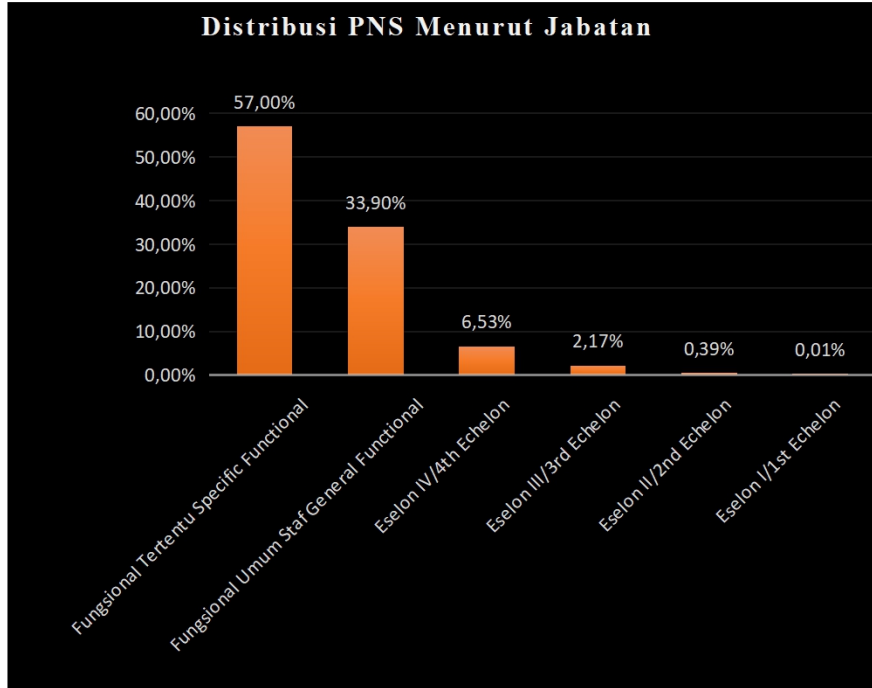

PEMERINTAH PROVINSI
SULAWESI TENGGARA

DATA STATISTIK KEPEGAWAIAN

Sumber Data : LKPI Gubernur Sulawesi Tenggara Akhir Tahun 2020

Sumber Data : LKPI Gubernur Sulawesi Tenggara Akhir Tahun 2020

DATA STATISTIK KEPEGAWAIAN

Sumber Data : LKPJ Gubernur Sulawesi Tenggara Akhir Tahun 2020

Sumber Data : LKPJ Gubernur Sulawesi Tenggara Akhir Tahun 2020